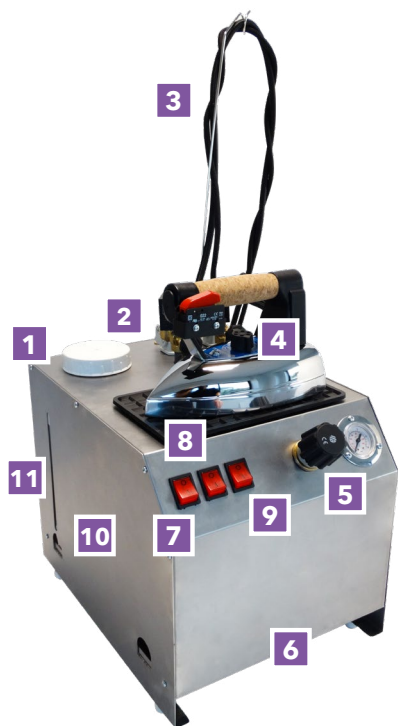

LINEA STIRO

COD. BF049

# AUTOMATIC VAPOR PLUS

Stiro professionale compatto con ricarica automatica

- 1 SERBATOIO RICARICA AUTOMATICA
- 2 APPOGGIO SU BANCO OPPURE FISSAGGIO A PARETE
- 3 ASTA REGGICAVO
- 4 FERRO PROFESSIONALE BIEFFE 1,5 kg
- 5 VALVOLA DI SICUREZZA
- 6 RUBINETTO DI SCARICO CALDAIA per una facile pulizia della caldaia
- 7 INTERRUTTORE GENERALE
- 8 INTERRUTTORE PRIMA RESISTENZA
- 9 INTERRUTTORE SECONDA RESISTENZA
- 10 STRUTTURA IN ACCIAIO INOX
- 11 CONTROLLO LIVELLO ACQUA

## DATI TECNICI

ALIMENTAZIONE	220V-230V 50-60Hz
CAPACITÀ CALDAIA	2,8 lt
POTENZA CALDAIA	900W+900W
PRESSIONE VAPORE	5 Bar
RICARICA CALDAIA	AUTOMATICA
TANICA RICARICA ACQUA	3 lt
POTENZA FERRO	850W
DOPPIA USCITA VAPORE	OPTIONAL
ALLARME FINE ACQUA	✓
DIMENSIONI	38x29xh42 cm
PESO	10 kg